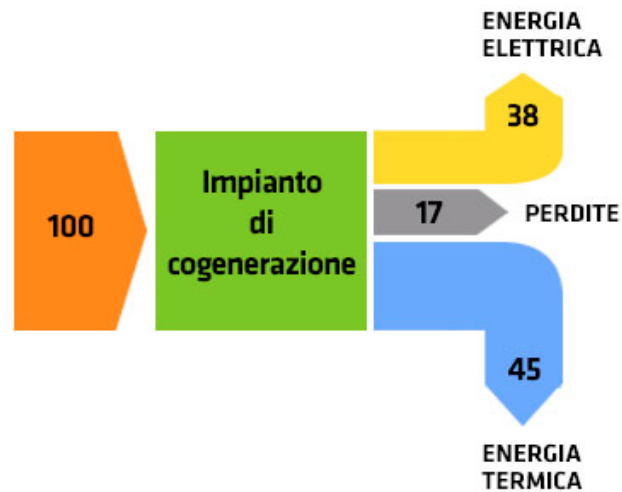

PRODUZIONE ENERGETICA

Rari Nantes è partner di una **società leader** a livello mondiale nel settore della **produzione energetica**.

Propone le **soluzioni più innovative** per soddisfare le necessità temporanee per la **generazione di energia** con gruppi elettrogeni di diverse potenze.

GRUPPI ELETTROGENI

La gamma di prodotti varia da 20 a 6.000 KVA.

Rari Nantes propone: noleggio sviluppo su misura maintenance

COGENERAZIONE

La cogenerazione è la **conversione dell'energia termica residua** in energia elettrica immediatamente utilizzabile.

PRODUZIONE IN COGENERAZIONE

TOTEM

Realizzato con motori FCA produce contemporaneamente **energia elettrica e calore** disponibili immediatamente. Attraverso l'utilizzo del microgeneratore Totem è possibile **abbattere i costi** di approvvigionamento energetico **fino al 40%**. E' particolarmente adatto a soddisfare le esigenze termiche ed elettriche nel **settore ricettivo**, del **benessere** e **piccole e medie industrie**.